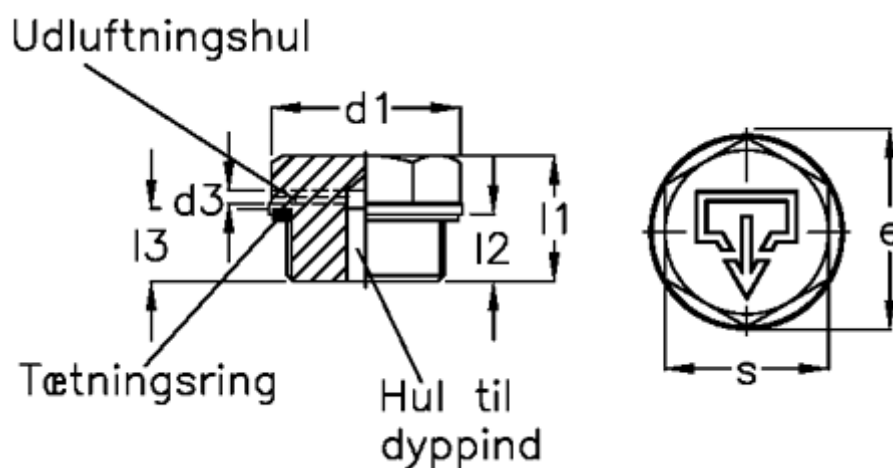

Varenummer: 20242526
Beskrivelse: E+G
Gevindprop GN 741-26-G1/2-AS-2

Mål

$d1 = 26$
 $d2 = G1/2$
 $d3 = 2$
 $d4 = M5$
 $e = 24.3$
 $l1 = 16.0$
 $l2 = 8.5$
 $s = 21$